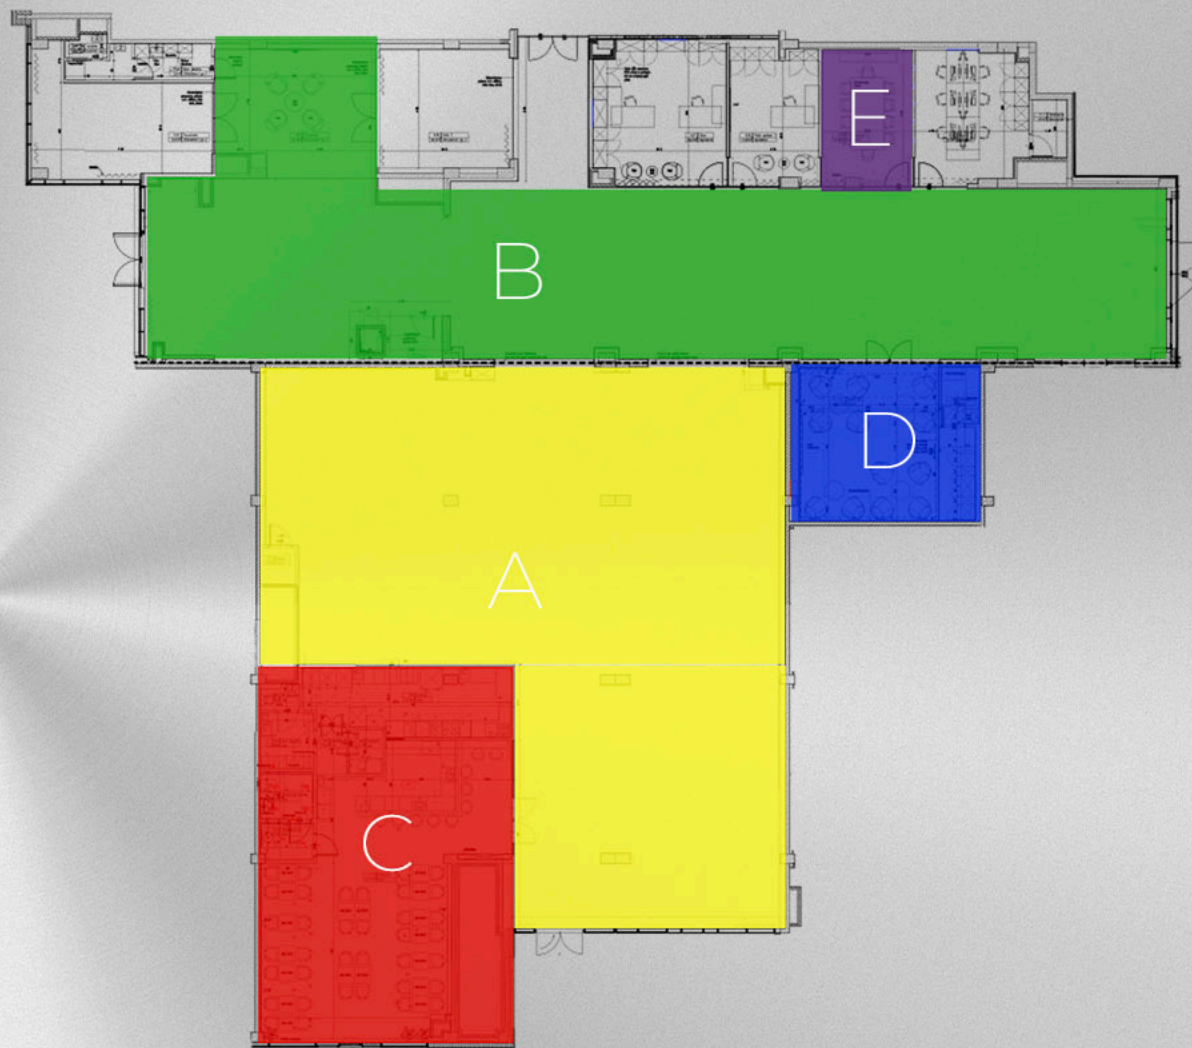

Największa z przestrzeni w kompleksie Gama Concept, wyposażona w najnowszy sprzęt audio-wizualny, wraz z liczącą 50 m 2 ścianą z ekranów LED P2. (400 m2)

Druga co do wielkości przestrzeń w kompleksie. Jej ułożenie sprawia, że można łatwo zorganizować tutaj ekspozycje dla zwiedzających lub wybieg podczas pokazów różnego rodzaju. (300 m2)

Miejsce z silnym dostępem do światła dziennego, które można w miarę potrzeb ograniczyć. Przestrzeń ta zlokalizowana jest w części kulinarnej konceptu i dobrze sprawdzi się np. podczas degustacji. (100 m2)

Cigar Lounge to eleganckie miejsce gdzie może pozwolić sobie na lampkę wina czy koniaku, delektując się cygarem z naszego humidora.

Sala konferencyjna